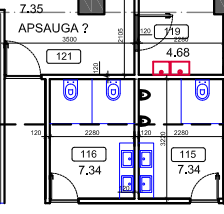

42

virtuvės zona

23a 1A:
 DARBO VIETOS - 136
 VADOVŲ KABINETAI - 2
 BIURŲ PLOTAS - 556m²
 POILSIO-KONF. ZONA - 290m²
 PAGALBINIS PLOTAS - 199m²
 BENDRAS PLOTAS - 1045m²

23a pastatas viso:
 DARBO VIETOS - 136
 10 V. KONF. SALĖS - 13
 VADOVŲ KABINETAI - 4
 BIURŲ PLOTAS - 820m²
 POILSIO-KONF. ZONA - 290m²
 PAGALBINIS PLOTAS - 309m²
 BENDRAS PLOTAS - 1419m²

POILSIO IR KONFERENCIJŲ ZONA
 290m²

23 1A:
 DARBO VIETOS - 168
 VADOVŲ KABINETAI - 4
 BIURŲ PLOTAS - 786m²
 PAGALBINIS PLOTAS - 255m²
 BENDRAS PLOTAS - 1041m²

23 pastatas viso:
 DARBO VIETOS - 168
 10 V. KONF. SALĖS - 17
 VADOVŲ KABINETAI - 6
 BIURŲ PLOTAS - 1135m²
 PAGALBINIS PLOTAS - 385m²
 BENDRAS PLOTAS - 1520m²

STIKLINĖ GALERIJA

PAGRINDINIS ĮĖJIMAS

16m²

27 D.V.
 120m²

KONFERENCIJŲ SALĖ
 62m²

194m²

16m² vadovas

16m² vadovas

22m² vadovas

150m²

20m² vadovas

20 D.V.
 86m²

10 D.V.
 40m²

56 D.V.
 188m²

10 D.V.
 40m²

10 D.V.
 40m²