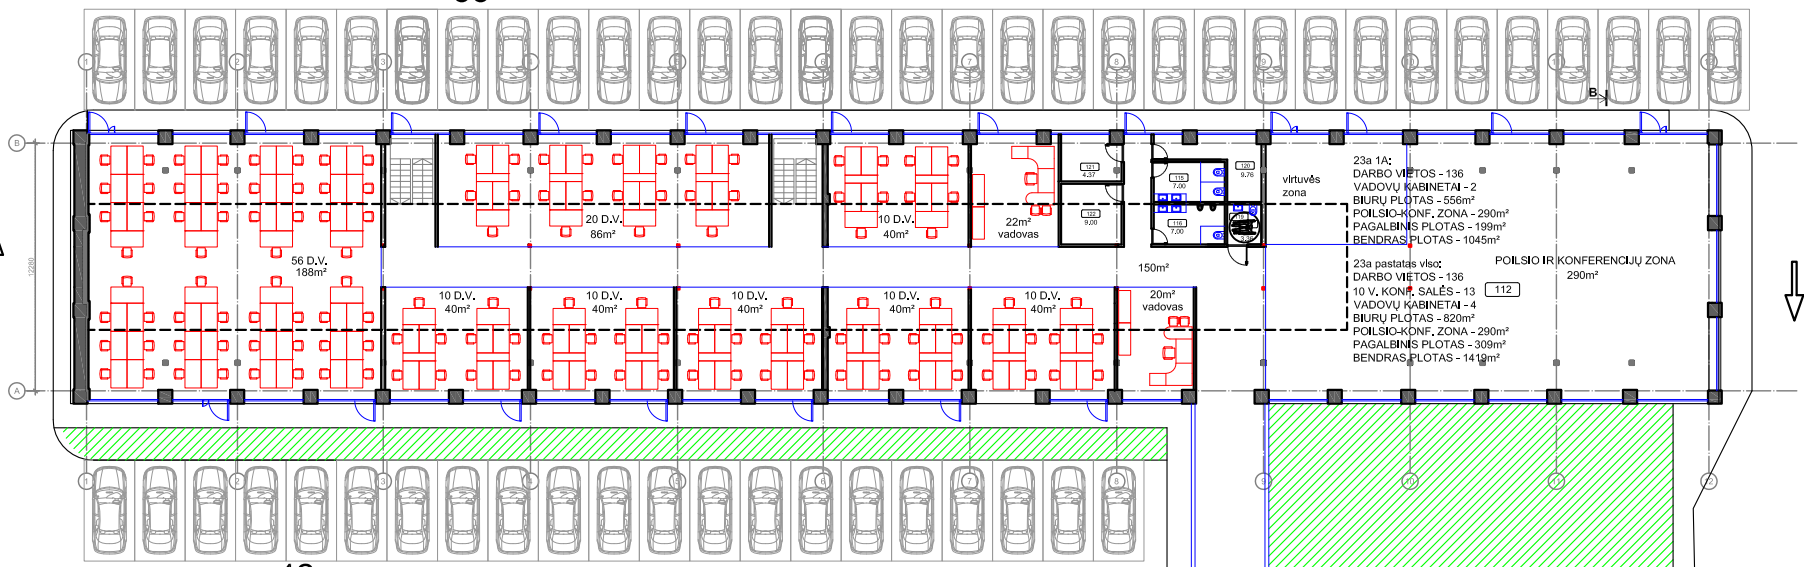

2 VARIANTAS GENPLANAS

2 pastatuose viso:
 DARBO VIETOS - 304
 10 V. KONF. SALĖS - 30
 VADOVŲ KABINETAI - 10
 BIURŲ PLOTAS - 1955m²
 POILSIO-KONF. ZONA - 290m²
 PAGALBINIS PLOTAS - 694m²
 BENDRAS PLOTAS - 2939m²
 PARKAVIMO VIETOS - 285

SKLYPAS 23D - 43 vietos

rezervuota 23b

33

28

42

8

22

23 IR 23A SKLYPUOSE - 167 vietos