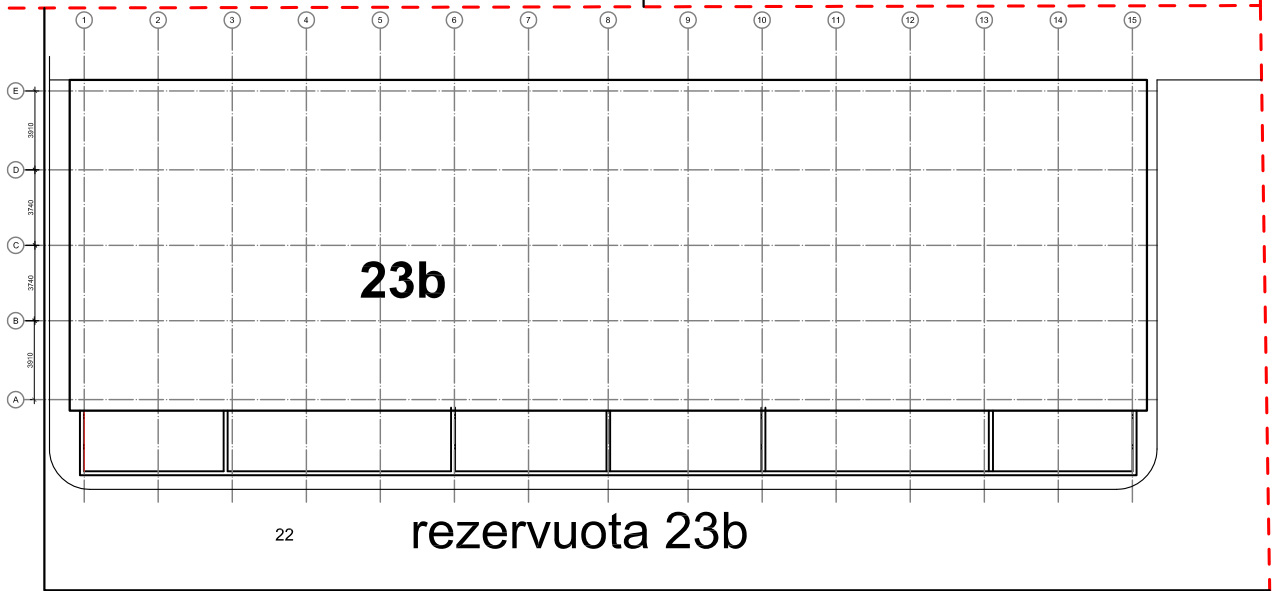

2 VARIANTAS GENPLANAS

2 pastatuose viso:
 DARBO VIETOS - 304
 10 V. KONF. SALĖS - 30
 VADOVŲ KABINETAI - 10
 BIURŲ PLOTAS - 1955m²
 POILSIO-KONF. ZONA - 290m²
 PAGALBINIS PLOTAS - 694m²
 BENDRAS PLOTAS - 2939m²
 PARKAVIMO VIETOS - 285

SKLYPAS 23D - 43 vietos

rezervuota 23b

33

28

42

8

22

23 IR 23A SKLYPUOSE - 167 vietos