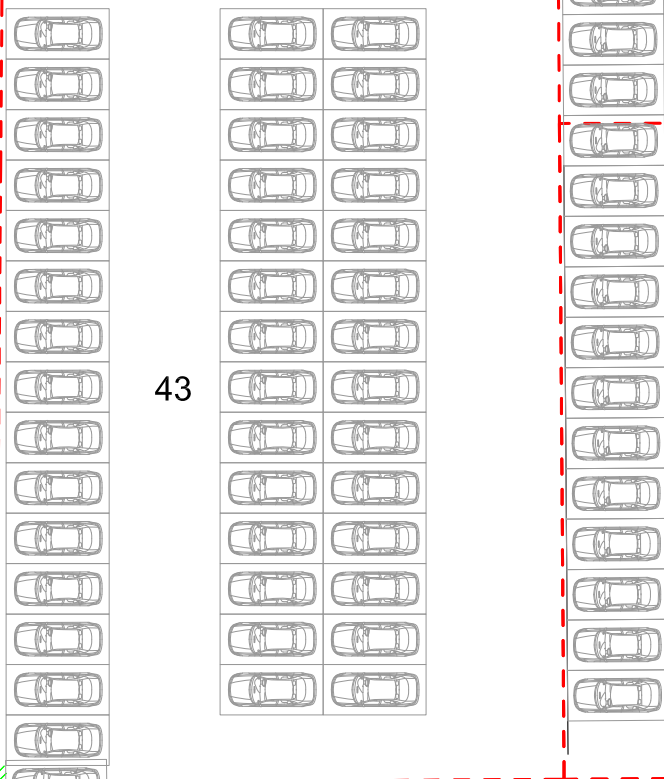

2 VARIANTAS GENPLANAS

2 pastatuose viso:
 DARBO VIETOS - 304
 10 V. KONF. SALĖS - 30
 VADOVŲ KABINETAI - 10
 BIURŲ PLOTAS - 1955m²
 POILSIO-KONF. ZONA - 290m²
 PAGALBINIS PLOTAS - 694m²
 BENDRAS PLOTAS - 2939m²
 PARKAVIMO VIETOS - 285

SKLYPAS 23D - 43 vietos

rezervuota 23b

33

28

42

8

22

23 IR 23A SKLYPUOSE - 167 vietos